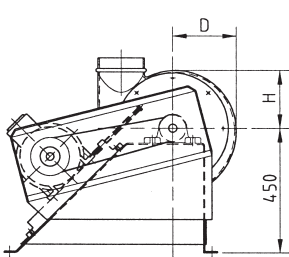

**'B' SERIES FANS**

**ARRANGEMENT 9 BELT DRIVE UNITS**

CW 90 POS Z

CW 180 POS Z

ACW 90 POS Z

ACW 180 POS Z

ACW 90 POS W

ACW 180 POS W

CW 90 POS W

CW 180 POS W

ACW 0 POS Z

**ALTERNATIVE HANDS & MOTOR POSITIONS AVAILABLE**

DIMENSIONS SHOULD NOT BE USED FOR CONSTRUCTIONAL PURPOSES WITHOUT OUR CERTIFICATION

FAN No	A	B	C	D	E	F	G	H	J	K	L	KG
B50	142	162	130	194	232	63	213	216	103	107	390	136
B60	168	184	156	229	267	78	248	254	118	122	405	150