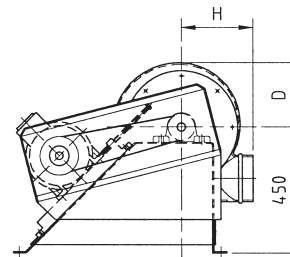

**'B' SERIES FANS**

**ARRANGEMENT 9 BELT DRIVE UNITS**

CW 90 POS Z

CW 180 POS Z

ACW 90 POS Z

ACW 180 POS Z

ACW 90 POS W

ACW 180 POS W

CW 90 POS W

CW 180 POS W

ACW 0 POS Z

**ALTERNATIVE HANDS & MOTOR POSITIONS AVAILABLE**

DIMENSIONS SHOULD NOT BE USED FOR CONSTRUCTIONAL PURPOSES WITHOUT OUR CERTIFICATION

FAN No	A	B	C	D	E	F	G	H	J	K	L	KG
B50	142	162	130	194	232	63	213	216	103	107	390	136
B60	168	184	156	229	267	78	248	254	118	122	405	150