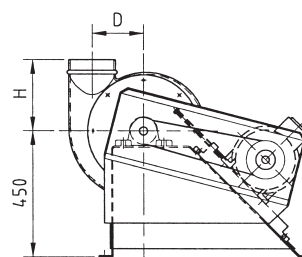

**'B' SERIES FANS**

**ARRANGEMENT 9 BELT DRIVE UNITS**

CW 90 POS Z

CW 180 POS Z

ACW 90 POS Z

ACW 180 POS Z

ACW 90 POS W

ACW 180 POS W

CW 90 POS W

CW 180 POS W

ACW 0 POS Z

**ALTERNATIVE HANDS & MOTOR POSITIONS AVAILABLE**

DIMENSIONS SHOULD NOT BE USED FOR CONSTRUCTIONAL PURPOSES WITHOUT OUR CERTIFICATION

FAN No	A	B	C	D	E	F	G	H	J	K	L	KG
B50	142	162	130	194	232	63	213	216	103	107	390	136
B60	168	184	156	229	267	78	248	254	118	122	405	150