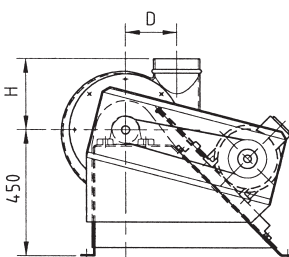

**'B' SERIES FANS**

**ARRANGEMENT 9 BELT DRIVE UNITS**

CW 90 POS Z

CW 180 POS Z

ACW 90 POS Z

ACW 180 POS Z

ACW 90 POS W

ACW 180 POS W

CW 90 POS W

CW 180 POS W

ACW 0 POS Z

**ALTERNATIVE HANDS & MOTOR POSITIONS AVAILABLE**

DIMENSIONS SHOULD NOT BE USED FOR CONSTRUCTIONAL PURPOSES WITHOUT OUR CERTIFICATION

FAN No	A	B	C	D	E	F	G	H	J	K	L	KG
B50	142	162	130	194	232	63	213	216	103	107	390	136
B60	168	184	156	229	267	78	248	254	118	122	405	150