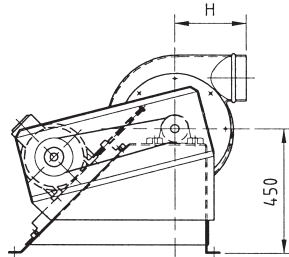

**'B' SERIES FANS**

**ARRANGEMENT 9 BELT DRIVE UNITS**

CW 90 POS Z

CW 180 POS Z

ACW 90 POS Z

ACW 180 POS Z

ACW 90 POS W

ACW 180 POS W

CW 90 POS W

CW 180 POS W

ACW 0 POS Z

**ALTERNATIVE HANDS & MOTOR POSITIONS AVAILABLE**

DIMENSIONS SHOULD NOT BE USED FOR CONSTRUCTIONAL PURPOSES WITHOUT OUR CERTIFICATION

FAN No	A	B	C	D	E	F	G	H	J	K	L	KG
B50	142	162	130	194	232	63	213	216	103	107	390	136
B60	168	184	156	229	267	78	248	254	118	122	405	150