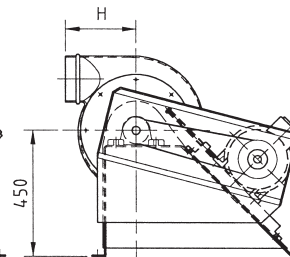

**'B' SERIES FANS**

**ARRANGEMENT 9 BELT DRIVE UNITS**

CW 90 POS Z

CW 180 POS Z

ACW 90 POS Z

ACW 180 POS Z

ACW 90 POS W

ACW 180 POS W

CW 90 POS W

CW 180 POS W

ACW 0 POS Z

**ALTERNATIVE HANDS & MOTOR POSITIONS AVAILABLE**

DIMENSIONS SHOULD NOT BE USED FOR CONSTRUCTIONAL PURPOSES WITHOUT OUR CERTIFICATION

FAN No	A	B	C	D	E	F	G	H	J	K	L	KG
B50	142	162	130	194	232	63	213	216	103	107	390	136
B60	168	184	156	229	267	78	248	254	118	122	405	150