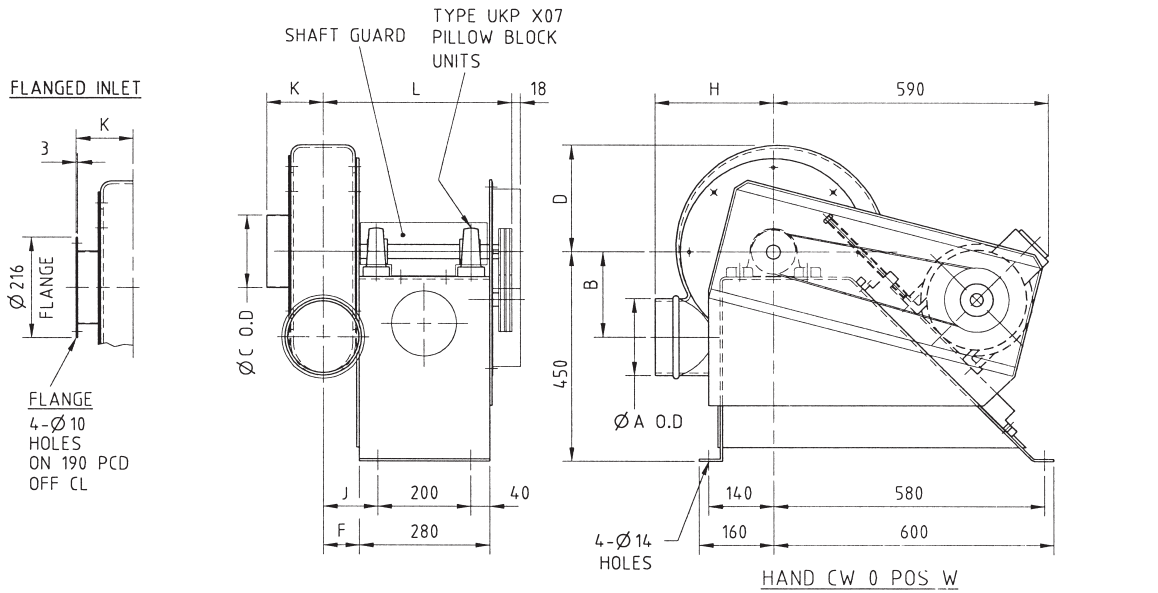

**'B' SERIES FANS**

**ARRANGEMENT 9 BELT DRIVE UNITS**

CW 90 POS Z

CW 180 POS Z

ACW 90 POS Z

ACW 180 POS Z

ACW 90 POS W

ACW 180 POS W

CW 90 POS W

CW 180 POS W

ACW 0 POS Z

**ALTERNATIVE HANDS & MOTOR POSITIONS AVAILABLE**

DIMENSIONS SHOULD NOT BE USED FOR CONSTRUCTIONAL PURPOSES WITHOUT OUR CERTIFICATION

FAN No	A	B	C	D	E	F	G	H	J	K	L	KG
B50	142	162	130	194	232	63	213	216	103	107	390	136
B60	168	184	156	229	267	78	248	254	118	122	405	150