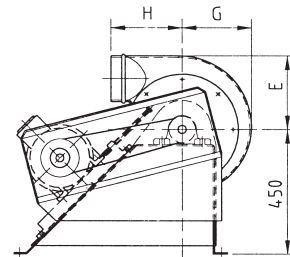

**'B' SERIES FANS**

**ARRANGEMENT 9 BELT DRIVE UNITS**

CW 90 POS Z

CW 180 POS Z

ACW 90 POS Z

ACW 180 POS Z

ACW 90 POS W

ACW 180 POS W

CW 90 POS W

CW 180 POS W

ACW 0 POS Z

**ALTERNATIVE HANDS & MOTOR POSITIONS AVAILABLE**

DIMENSIONS SHOULD NOT BE USED FOR CONSTRUCTIONAL PURPOSES WITHOUT OUR CERTIFICATION

FAN No	A	B	C	D	E	F	G	H	J	K	L	KG
B50	142	162	130	194	232	63	213	216	103	107	390	136
B60	168	184	156	229	267	78	248	254	118	122	405	150