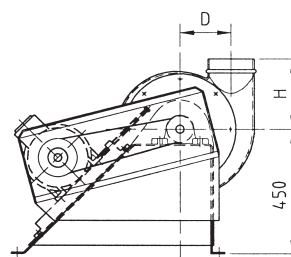

**'B' SERIES FANS**

**ARRANGEMENT 9 BELT DRIVE UNITS**

CW 90 POS Z

CW 180 POS Z

ACW 90 POS Z

ACW 180 POS Z

ACW 90 POS W

ACW 180 POS W

CW 90 POS W

CW 180 POS W

ACW 0 POS Z

**ALTERNATIVE HANDS & MOTOR POSITIONS AVAILABLE**

DIMENSIONS SHOULD NOT BE USED FOR CONSTRUCTIONAL PURPOSES WITHOUT OUR CERTIFICATION

FAN No	A	B	C	D	E	F	G	H	J	K	L	KG
B50	142	162	130	194	232	63	213	216	103	107	390	136
B60	168	184	156	229	267	78	248	254	118	122	405	150