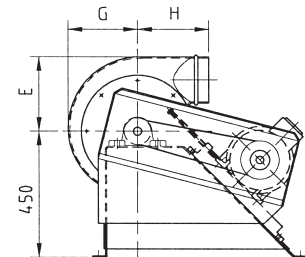

**'B' SERIES FANS**

**ARRANGEMENT 9 BELT DRIVE UNITS**

CW 90 POS Z

CW 180 POS Z

ACW 90 POS Z

ACW 180 POS Z

ACW 90 POS W

ACW 180 POS W

CW 90 POS W

CW 180 POS W

ACW 0 POS Z

**ALTERNATIVE HANDS & MOTOR POSITIONS AVAILABLE**

DIMENSIONS SHOULD NOT BE USED FOR CONSTRUCTIONAL PURPOSES WITHOUT OUR CERTIFICATION

FAN No	A	B	C	D	E	F	G	H	J	K	L	KG
B50	142	162	130	194	232	63	213	216	103	107	390	136
B60	168	184	156	229	267	78	248	254	118	122	405	150