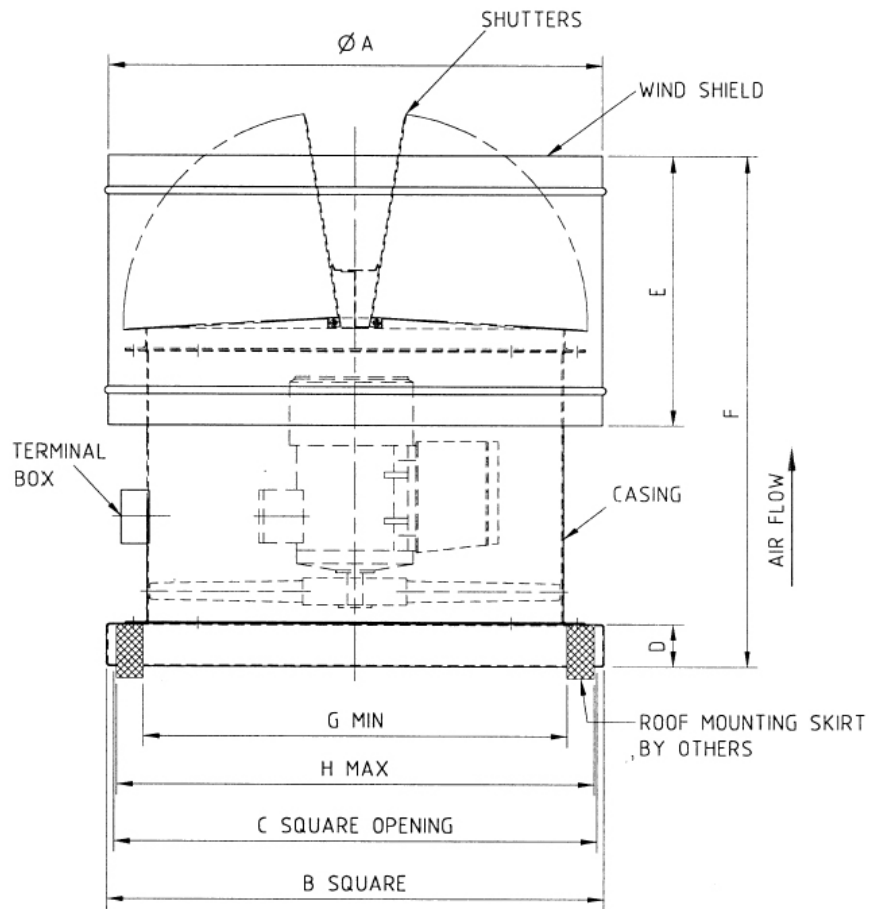

'PRV' SERIES POWERED ROOF VENTILATOR

MODEL FAN Ø	A	B	C	D	E	F	G	H
PRV380	482	488	464	50	270	520	384	454
PRV480	620	585	561	50	320	610	482	552
PRV610	684	700	670	75	425	750	610	660
PRV760	910	915	890	80	500	950	770	880
PRV965	1200	1200	1175	100	750	1400	970	1166

DIMENSIONS SHOULD NOT BE USED FOR CONSTRUCTIONAL PURPOSES
WITHOUT OUR CERTIFICATION